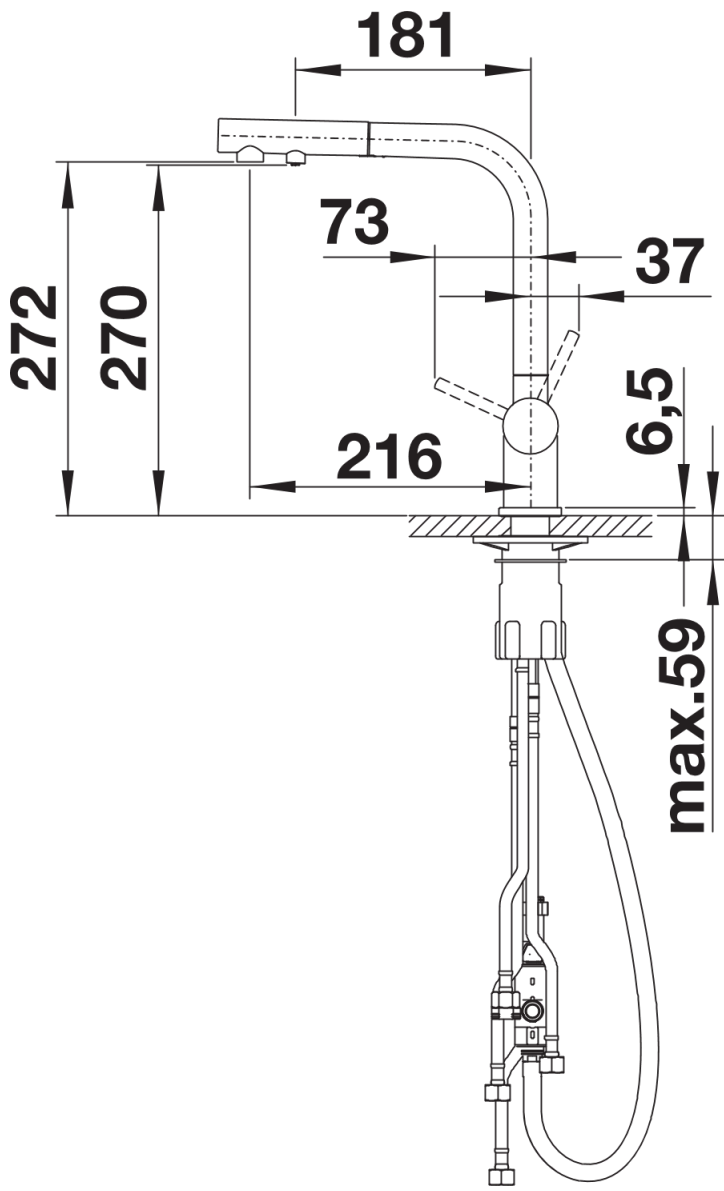

## Комплектация

---

- Угол поворота излива 180°
- Требуется отверстие под смеситель Ø 35 мм
- Керамический дисковый картридж
- Шланг выдвижного излива в нейлоновой оплетке
- Легкое подключение гибкими шлангами длиной 450 мм с гайкой 3/8"
- Запатентованный рассекатель уменьшает отложения налета от воды
- Стабилизирующая пластина для увеличения устойчивости смесителя
- Возвратные клапаны предотвращают возврат воды в соответствии с EN 1717

## Детали

---

Угол поворота

Вид сбоку