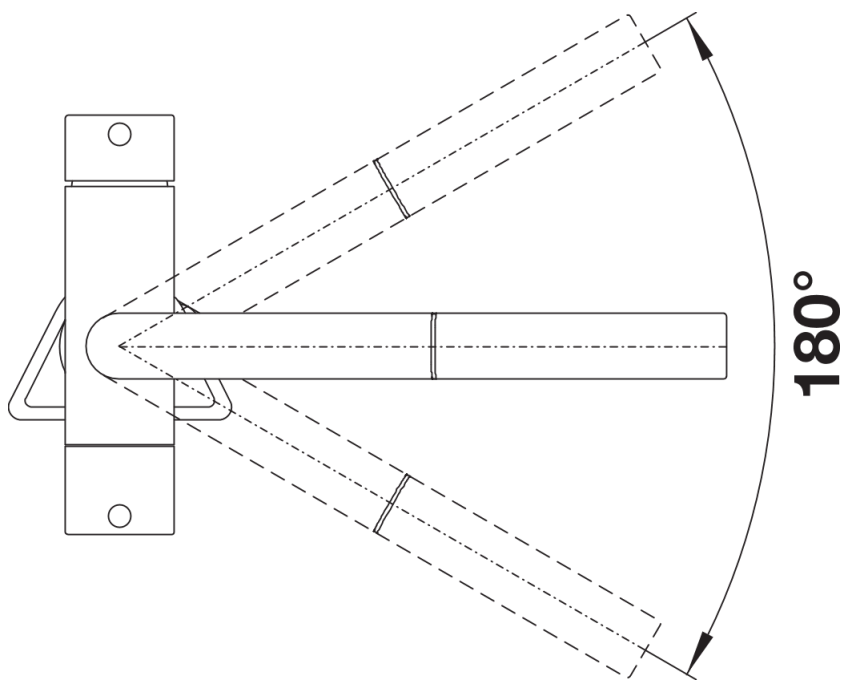

## Комплектация

---

- Угол поворота излива 180°
- Требуется отверстие под смеситель Ø 35 мм
- Керамический дисковый картридж
- Шланг выдвижного излива в нейлоновой оплетке
- Легкое подключение гибкими шлангами длиной 450 мм с гайкой 3/8"
- Запатентованный рассекатель уменьшает отложения налета от воды
- Стабилизирующая пластина для увеличения устойчивости смесителя
- Возвратные клапаны предотвращают возврат воды в соответствии с EN 1717

## Детали

---

Угол поворота

Вид сбоку