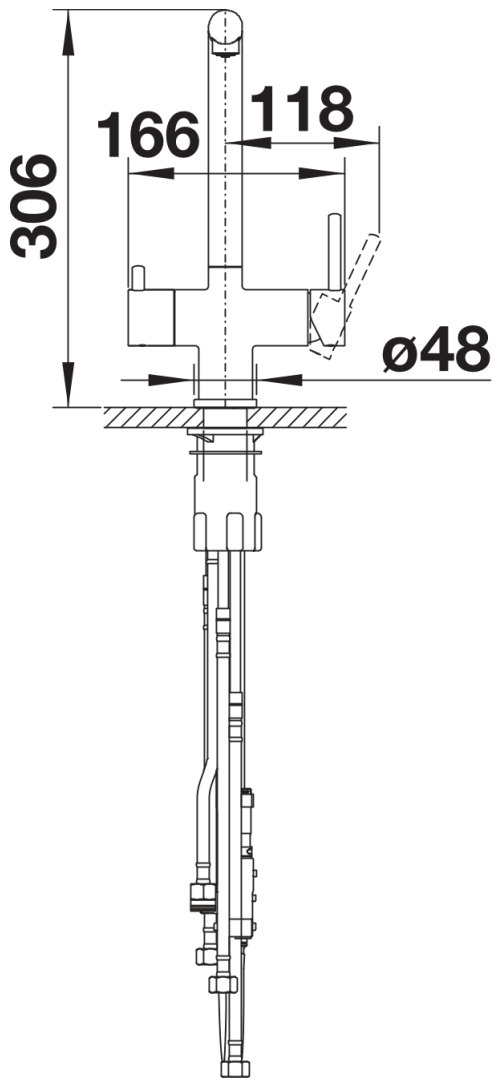

## Информация о товаре FONTAS-S II

Артикул 525200

## Комплектация

---

- Угол поворота излива 180°
- Требуется отверстие под смеситель Ø 35 мм
- Керамический дисковый картридж
- Шланг выдвижного излива в нейлоновой оплетке
- Легкое подключение гибкими шлангами длиной 450 мм с гайкой 3/8"
- Запатентованный рассекатель уменьшает отложения налета от воды
- Стабилизирующая пластина для увеличения устойчивости смесителя
- Возвратные клапаны предотвращают возврат воды в соответствии с EN 1717

## Детали

---

Угол поворота

Вид сбоку