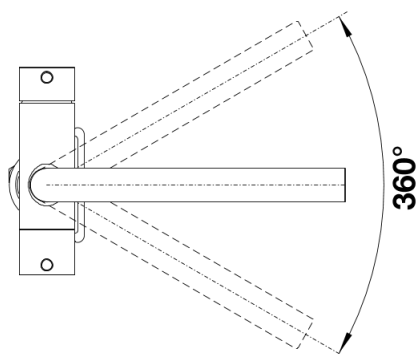

Комплектация

- Вращающийся излив
- Требуется отверстие под смеситель 35 мм
- Керамический дисковый картридж
- Легкое подключение гибкими шлангами длиной 450 мм с гайкой 1/2"
- Запатентованный рассекатель уменьшает отложения налета от воды
- Стабилизирующая пластина для увеличения устойчивости смесителя

Детали

Угол поворота