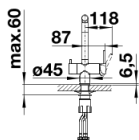

Угол поворота